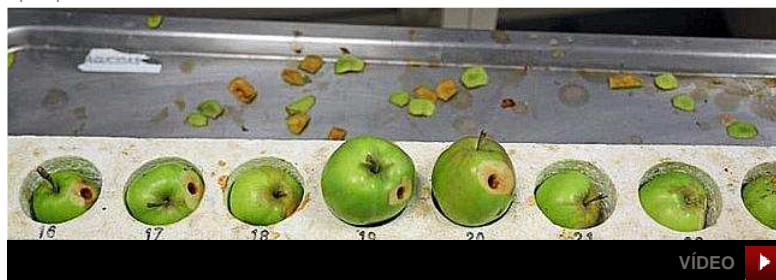

CATA

La Diputación de Gipuzkoa abre una sala de cata de la sidra en Fraisoro

El fin de esta iniciativa es que el productor cuente con una herramienta para medir la calidad de la sidra de una manera objetiva

02.08.12 - 20:56 - SAN SEBASTIÁN | EFE |

Nueva sala de cata en Fraisoro. [LOBO ALTUNA]

El laboratorio agroambiental Fraisoro, dependiente de la Diputación de Gipuzkoa, ha puesto en marcha en su centro de Zizurkil una sala de cata de sidra.

El fin de esta iniciativa es que el productor cuente con una herramienta para medir la calidad de la sidra de una manera objetiva que le ayude a mejorar de manera continuada esta bebida, ha informado la institución foral en un comunicado.

Este proyecto es una "apuesta clara" por la calidad y la rentabilidad de un producto del que cada año se elaboran más de diez millones de litros en Gipuzkoa, ha indicado la Diputación.

Señala que todo el proceso de redacción del pliego de condiciones técnicas de la sidra, la selección y formación de los catadores, y el comienzo de la cata de la bebida, normaliza y profesionaliza el control de la calidad de la sidra natural del País Vasco.