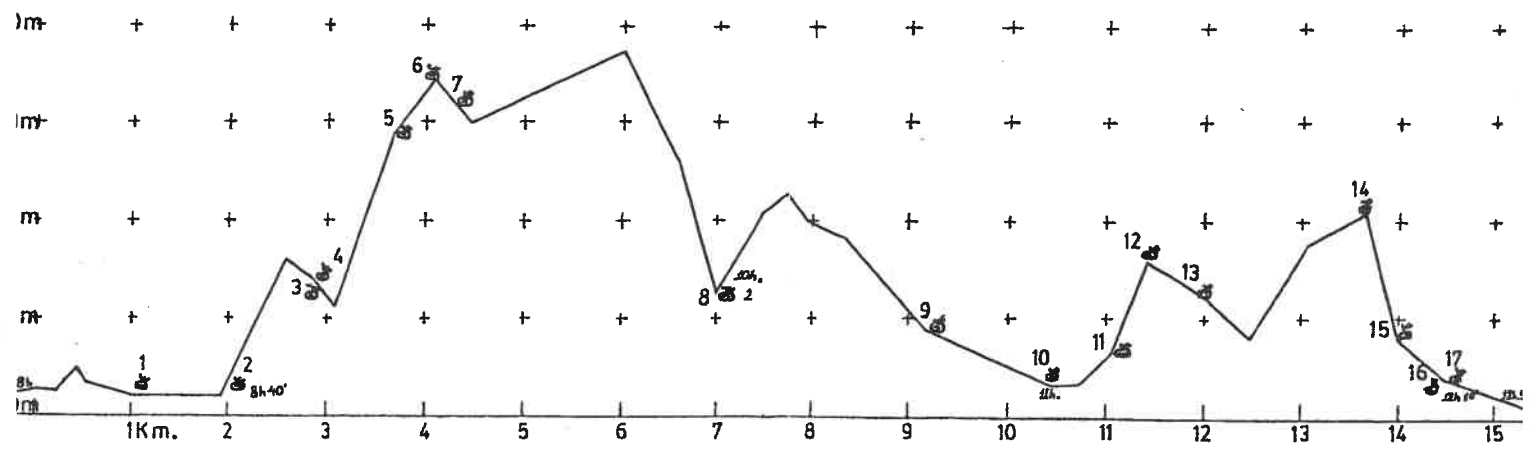

TXOXBERRI FESTA

Astigarra
2001

Sagardotegiz sagardotegi
Mendi Irteera

URTARRILAK 21 an

08:00 etan

IRTEERA: JOSEBA BARANDIARAN Plazatik

SAGARDOTEGIAK

- 1 HERRERO
- 2 GURUTZETA
- 3 OIARBIDE
- 4 SARASOLA
- 5 ETXEBERRIA
- 6 MENDIZABAL
- 7 LARRARTE
- 8 REZOLA
- 9 BERECIARTUA
- 10 ZAPATIN
- 11 ASTARBE
- 12 BORDA
- 13 MINA
- 14 BUENA BENTURA
- 15 PETRI TEGI
- 16 GARCIA TEGI
- 17 LIZEAGA