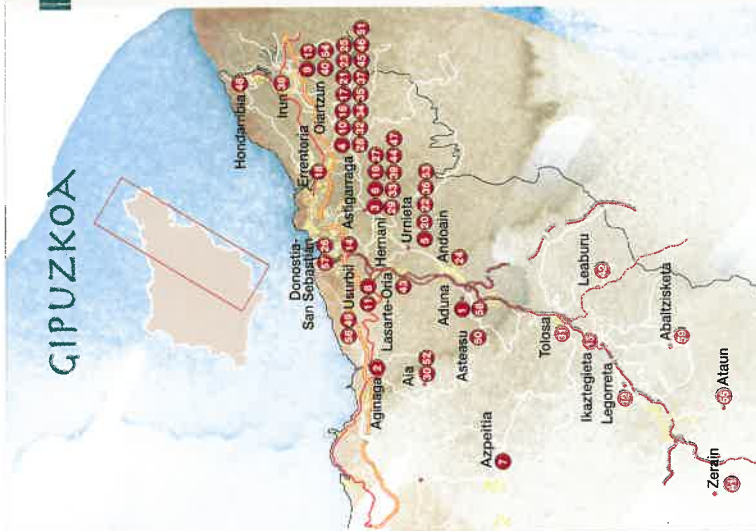

ELKARTEKO SAGARDOTECIEN ZERREKIDA

1	ABURUZA	Olaiza Baseria. 20.150 ADUNA • Tlf. 943692452	31	ISASTEGI	Isastegi Gokoa Baseria. Aldaba Txiki auzoa 20.400 TOLOSA • Tlf. 943652964	46	REZOLA	Ipiñtza Baseria. Santio Zeharra 20.115 ASTIGARRAGA • Tlf. 943556637
2	AGINAGA	Errasti Etxea. Aginaga auzoa 20.170 USURBIL • Tlf. 943366710	32	LARRARTE	Munigorri Enea Baseria 20.115 ASTIGARRAGA • Tlf. 943555647	47	RUFINO	Akarregi Baseria 20.120 HERNANI • Tlf. 943552739
3	ALBERRO	Santa Barbara Baseria, 61 20.120 HERNANI • Tlf. 943550019	33	LARRE-GAIN	Larre-Gain Baseria. Erefozu auzoa 20.120 HERNANI • Tlf. 943555846	48	SAGARZAZU	Barrenetxea Baseria. Semisarga auzoa 20.280 HONDARRIBIA • Tlf. 943642780
4	ALORRENE	Alorrene Baseria. Petritegi Bidea, 4 20.115 ASTIGARRAGA • Tlf. 943336999	34	LIZEAGA	Gentziategi Baseria, esk 20.115 ASTIGARRAGA • Tlf. 943468290	49	SAZAR	Sainar bidea. Kale-Zar auzoa, 39 20.170 USURBIL • Tlf. 943363228
5	ALTUNA	Galaraga Baseria. Lategi auzoa 20.128 HERNANI • Tlf. 943554917	35	MENDIZABAL	Oiarbide Txiki Baseria 20.115 ASTIGARRAGA • Tlf. 943555747	50	SARASOLA	Beballena auzoa. Sarasola sagardotegia 20.189 ASTEASU • Tlf. 943680283
6	ALTZUETA	Altzuetas Baseria. Osinaga auzoa 20.130 URNIETA • Tlf. 943551502	36	OIANUME	Oianume Baseria 20.130 URNIETA • Tlf. 943556683	51	SAPASOLA	Oiarbide Baseria 20.115 ASTIGARRAGA • Tlf. 943555746
7	ANOTA	Añota Baseria. Elosiaga auzoa 20.730 AZPEITIA • Tlf. 943812082	37	OIARBIDE	Oiarbide Baseria 20.115 ASTIGARRAGA • Tlf. 943553199	52	SATXOTA	Satxota Baseria. Santiago auzoa 20.809 AIA • Tlf. 943835738
8	ARAETA	Arbitza bidea z/g. Zubieta auzoa 20.160 DONOSTIA • Tlf. 943492714	38	OLA	Ola Baseria. Meaka auzoa, 102 20.304 IRUN • Tlf. 943623130	53	SETIEN	Gurutzea Bert Baseria 20.130 URNIETA • Tlf. 943551014
9	ARISTIZABAL	Casario Ariztizabal. Txalaka Bidea 4 20.180 OIARTZUN • Tlf. 943492714	39	OLAIZOLA	Osinaga auzoa, 36 20.120 HERNANI • Tlf. 943556405	54	TXIKI-ERDI	Uppelcho Baseria. Txiki-Erdi auzoa 20.180 OIARTZUN • Tlf. 943490678
10	ASTARBE	Txorikiegia bidea, 13. Mendiala Baseria 20.115 ASTIGARRAGA • Tlf. 943551627	40	ORDO-ZELAI	Ordo-Zelai bidea, 3. Ordozela Baseria 20.180 OIARTZUN • Tlf. 943491686	55	URBITARTE	Urbitarte Baseria. Ergoiena auzoa 20.211 ATAJUN • Tlf. 943882719
11	ASTIAZARAN	Irigolen Etxea. Zubieta auzoa 20.160 DONOSTIA • Tlf. 943361229	41	OTATZA	Oiatza Baseria 20.214 ZERAIN • Tlf. 943801757	56	URDAIRA	Urdaira Baseria. Aginaga auzoa 20.170 USURBIL • Tlf. 943372691
12	AULIA	Aulia Enea Baseria 20.250 LEGORRETA • Tlf. 943806066	42	OTAZU	Otazu Baseria 20.491 LEABURU • Tlf. 943670044	57	URKIOLA	Igara bidea, 37 20.018 DONOSTIA • Tlf. 943210188
13	BALEIO	Aran Eder bidea, 16 20.180 OIARTZUN • 943491340	43	OTEGI	Solla-Enea Baseria 20.160 LASARTE-ORIA • Tlf. 943365029	58	ZABALA	Garagartza Baseria 20.150 ADUNA • Tlf. 943690774
14	BARKALIZTEGI	Barkalitzegi pasealekua, 42. Martutene 20.014 DONOSTIA • Tlf. 943451304	44	OTSUA-ENEA	Otsua Enea Baseria. Osinaga auzoa, 36 20.120 HERNANI • Tlf. 943556884	59	ZALBIDE	Zalbide Baseria 20.269 ABALTZISKETA • Tlf. 943652176
15	BEGIRISTAIN	Iturroz Baseria. 20.267 IKAZTEGIA • Tlf. 943652837	45	PETRITEGI	Petritegi Baseria 20.115 ASTIGARRAGA • Tlf. 943457188