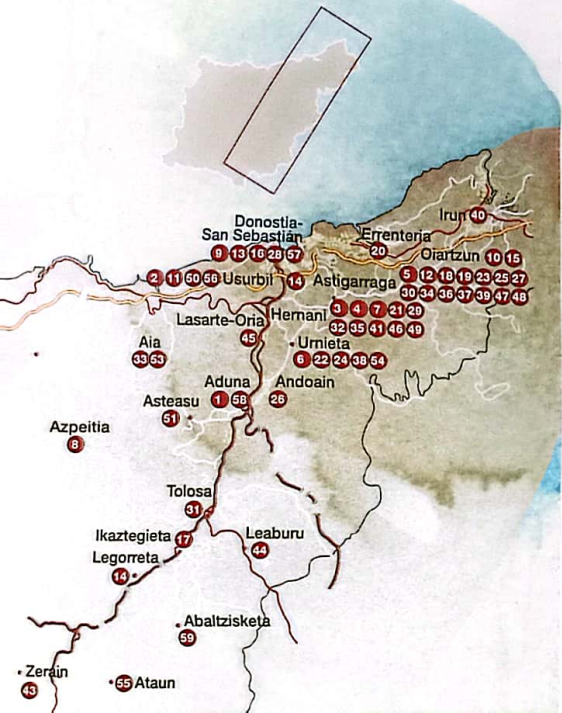

GIPUZKOAKO SAGARDO  
NATURALA  
SIDRA NATURAL  
DE GIPUZKOA

# GIPUZKOA