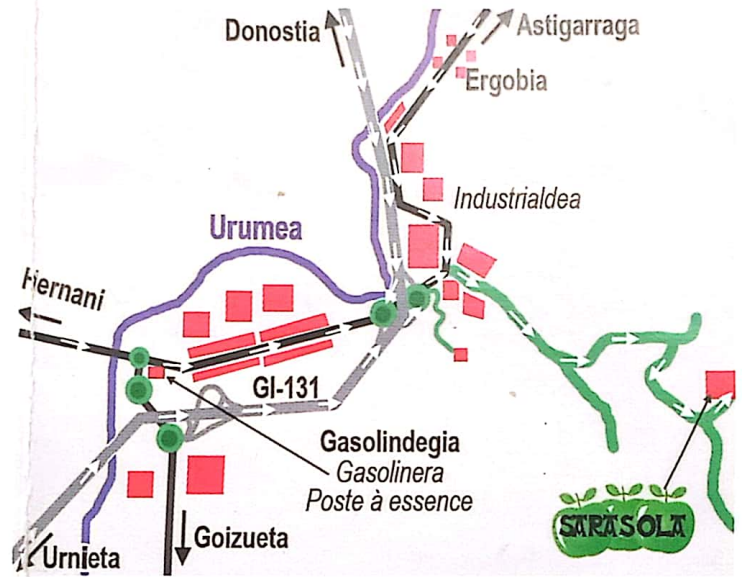

Bertan egindako sagardoa  
 Sidra de elaboración propia  
 Cidre maison

SARASOLA®

Botilen zuzeneko salmenta sagardotegian  
 Venta directa de botellas en la sidrería  
 Vente directe à la maison

Oiarbide Baserria. **ASTIGARRAGA**  
 Tfnoa: 943 555 746 - 609 163 930