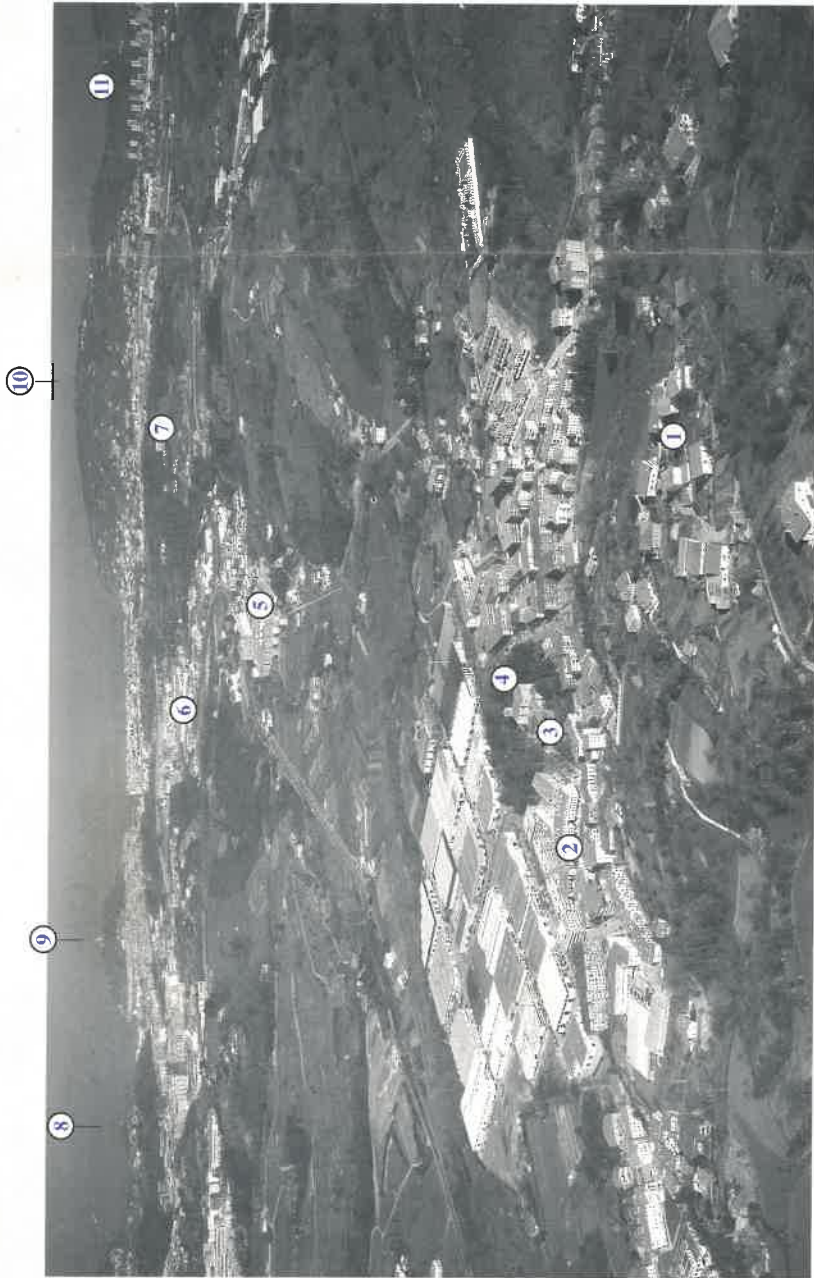

Palacio de Murgia
Murgia Jauregia

- ① Santiagomendi
- ② Ayuntamiento Udaletxea
- ③ Palacio de Murgia Murgia Jauregia
- ④ Iglesia de N^o Sra. de la Asunción Jasokundeko Andre Mariaren eliza
- ⑤ Martutene
- ⑥ Icoiola
- ⑦ UBA
- ⑧ Santa Clara
- ⑨ Urguil
- ⑩ Ulica
- ⑪ Bidebieta-La Paz