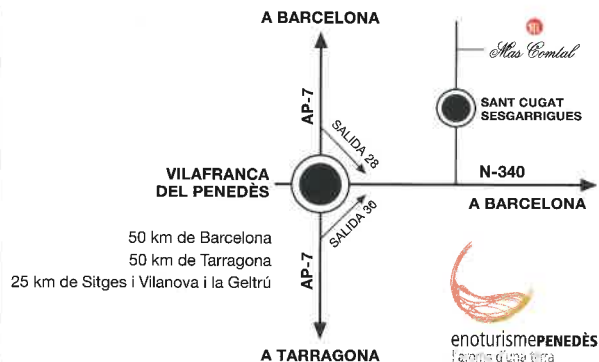

T'interessa el món del vi?

Vine a viure una experiència única!

Contacta'ns i t'informarem del ventall d'activitats, horaris i reserves.

¿Te interesa el mundo del vino?

¡Ven a vivir una experiencia única!

Contacta con nosotros y te informaremos del abanico de actividades, horarios y reservas.

Are you interested in wine?

Come and join us for a unique experience!

Contact us and we will inform you about the range of activities, schedules and reservations.

Visites (prèvia reserva) i botiga - Visitas (previa reserva) y tienda - Visits (prior booking) and shop

De **DILLUNS** a **DIVENDRES** | 09.00h - 13.00h
De **LUNES** a **VIERNES** | 15.00h - 19.00h
From **MONDAY** to **FRIDAY**

DISSABTE i **DIUMENGE** | 10.30h - 13.30h
SABADO y **DOMINGO**
SATURDAY and **SUNDAY**

Mas Comtal, 1 | 08793 Avinyonet del Penedès (BARCELONA) - SPAIN
mascomtal@mascomtal.com | Tel: +34 93 897 00 52
www.mascomtal.com

facebook www.facebook.com/MasComtal