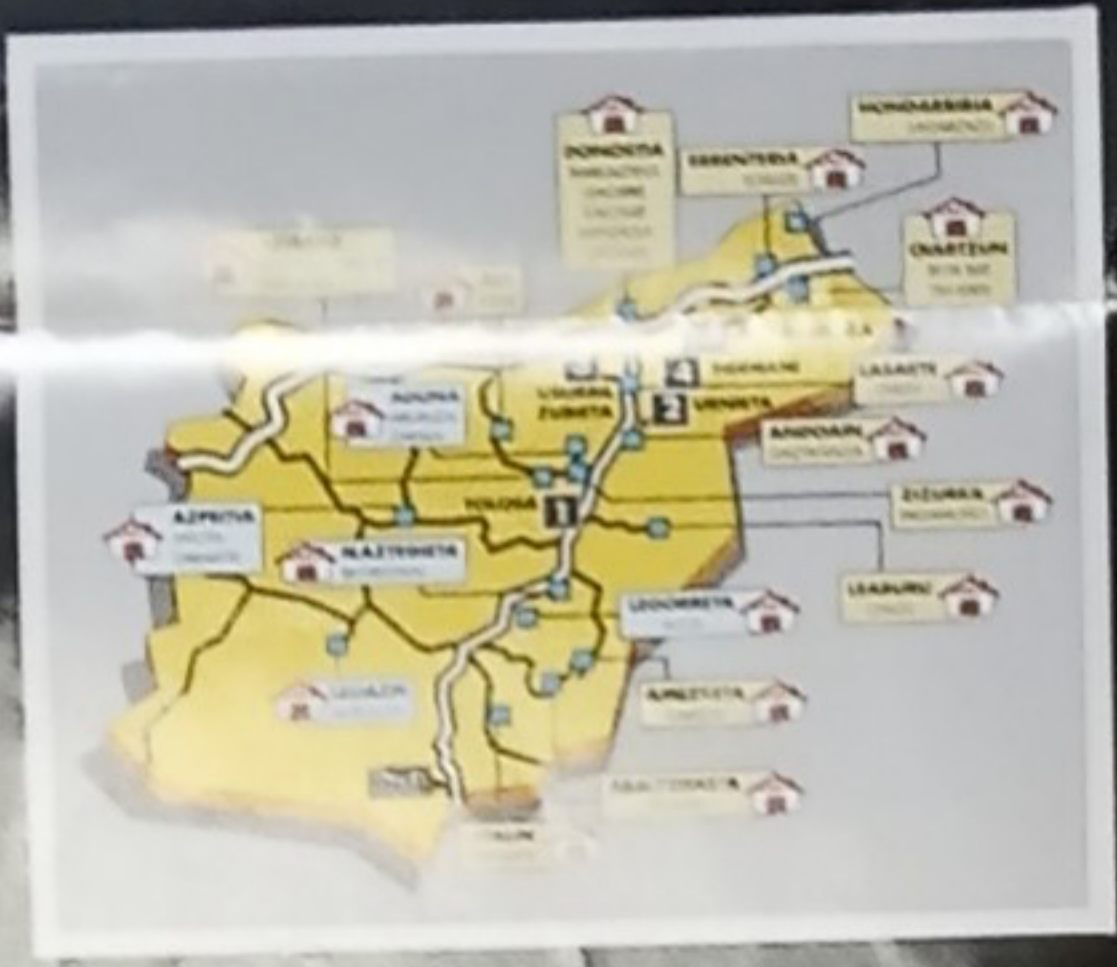

ARGIA

Gipuzkoako sagardogileak

EIZMENDI
SAGARDOTEGIA
OTZUAN TXIKI BASERRIA - ORENAGA ALZUA
HERNANI, TEL: 19 64 98

SAGARDOTEGIA
OTSUA-ENEA
Tel: 45 55 34 - URSUAIA BARRIA, 70 - PELLERANI

IPARRAGIRRE
Astezkenetan,
ostiraletan eta
larunbatetan zabalik
Chimenea Nafarroa 10 - 100

GARTZIATEGI
SAGARDOTEGIA

ZALBIDE
SAGARDOTEGIA
Jose Maria Jimenez
K 652776 ABALTZISKETA

MURU-ARZI
SAGARDOTEGIA
San Ignacio, 25
Telefonoa: 73 33 26
20230 LEGAZPIA

OTEGI
SAGARDOTEGIA
Sola Enea baserria
Zabalera ondua
LASARTE
Tel: 36 30 29

ARAETA
SAGARDOTEGIA
Artea Berru
Tel: 26 22 45 - 26 68 04

J. M. Astarbe
SAGARDOAK
MENDIOLA BASERRIA
Tel: (943) 55 15 27
20014 ASTIGARRAGA