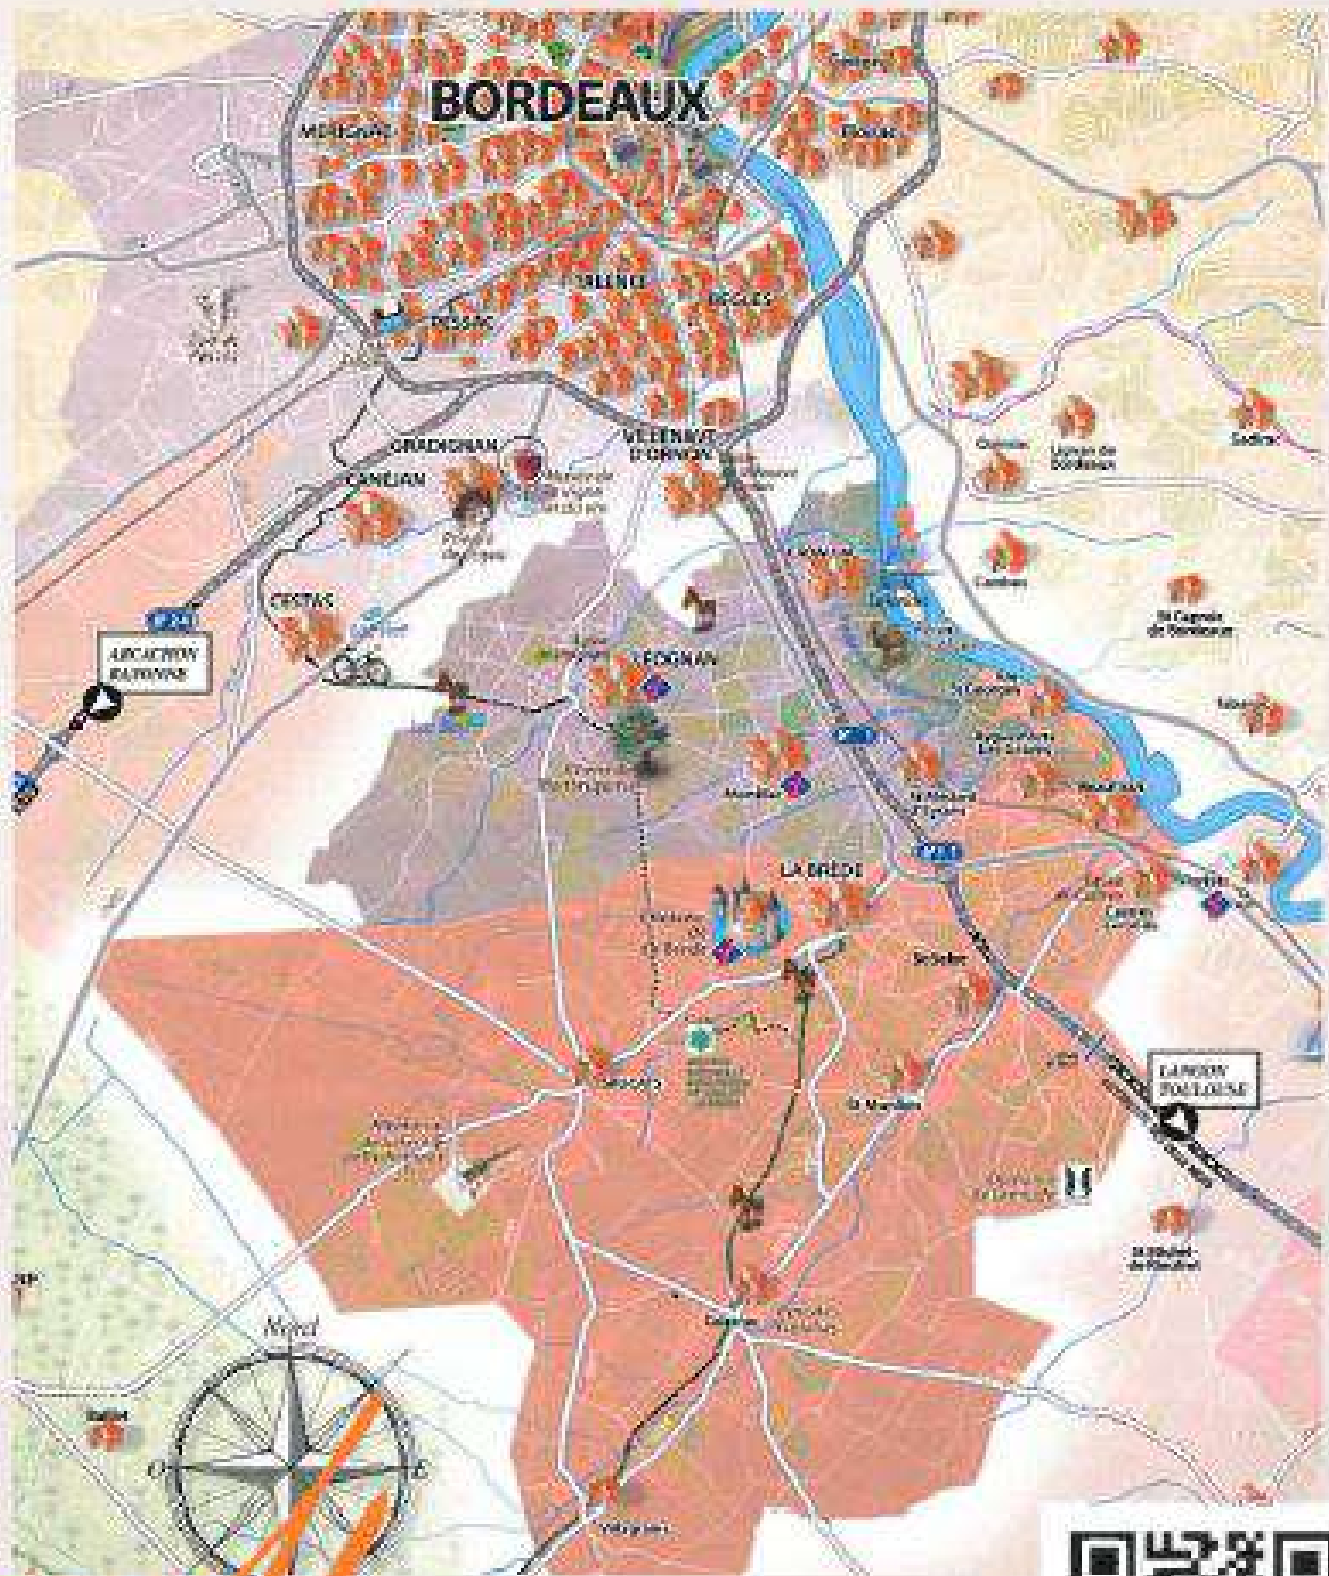

www.tourisma-montesquieu.com

Montesquieu
Office
de Tourisme

ACTIVITÉS
à la **PROPRIÉTÉ**

2017

Le vignoble le plus proche de
Bordeaux & Arcachon
Découvrez le Pessac-Léognan et les Graves

Office de Tourisme e ontesqueieu

3 place Marcel Vayssière 33650 Martillac

www.tourisme-montesqueieu.com - 05 56 78 47 72

Crédits photos : Philippe Labeguère, Lucky Studio & Dominique Le Lann Photographie, so bio, DEFFIX, JFD, Marianne Delleci, M. Paul Garcin, Pierre Bidart, château Latour Martillac.
Crédit Carte : Pierre Bonnafous.